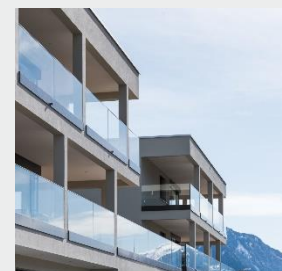

## Leistungen

Projektplanung  
Ausführungsplanung

An schöner und sonniger Lage am Dorfrand von Zizers werden zwei moderne Mehrfamilienhäuser mit je zwei Wohneinheiten realisiert. Der Grundriss ist grosszügig und architektonisch sinnvoll gestaltet. Zudem besticht der Grundriss durch einen Wohnungsmix aus attraktiv gestalteten 3½ und 4½ Zimmer-Wohnungen und jeder der Wohnung hat einen grosszügigen Balkon.