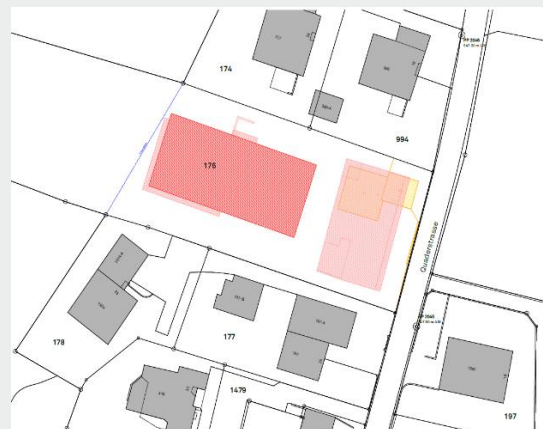

Mehrfamilienhaus Quader

Koordinaten

Zizers
46°93'65.71" N | 9°56'31.91" O

Bauherr

Stahel Partner AG

Baujahr

2019

Leistungen

Projektplanung

Ausführungsplanung

Direkt am Dorfrand befindet sich der Neubau Mehrfamilienhaus Quader an der Quaderstrasse in Zizers. Das Mehrfamilienhaus beinhaltet sechs Wohnungen von 3½ Zimmer bis 6½ Zimmer. Die Wohnungen sind gross und modern geplant und bieten einen schönen Ausblick in die Natur.