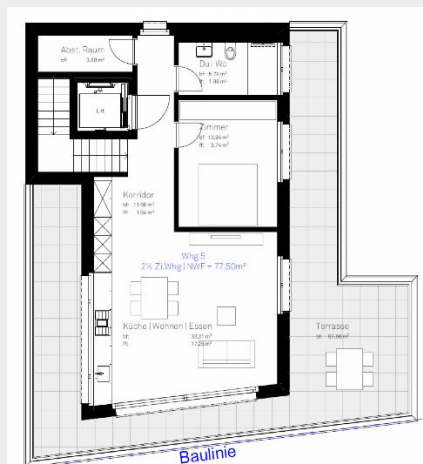

Baujahr

2021/2022

Leistungen

Projektplanung

Ausführungsplanung

An der Hirschengasse in Igis entsteht ein Mehrfamilienhaus Neubau mit 5 neuen Mietwohnungen. Die attraktive Lage des Gebäudes ist gut erschlossen, nahe an öffentlichen Infrastrukturen und nahe dem historischen Dorfkern. Eine 2.5-Zimmer-Wohnung im Parterre, drei 3.5-Timmer-Wohnung vom 1. OG bis 3. OG und eine 2.5-Zimmer-Wohnung in der Attika.