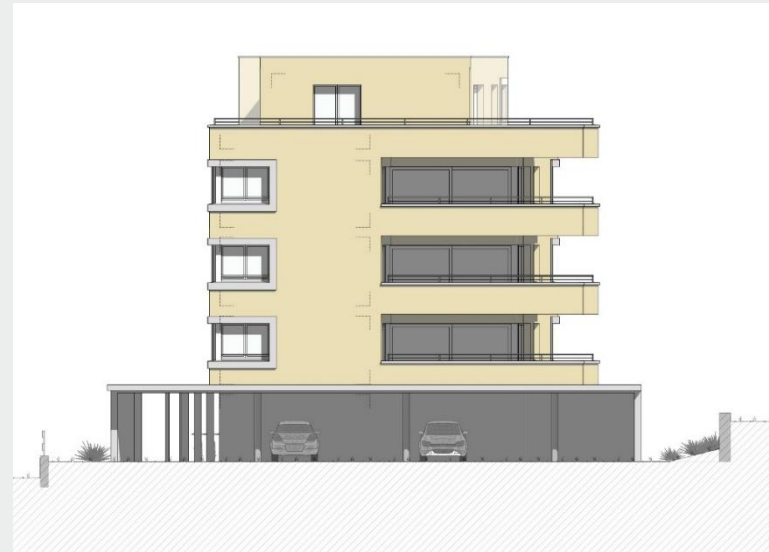

1915 Neubau MFH, Hirschengasse 20, Igis

sosiopartner

architektur bauleitung immobilien

Koordinaten

Igis bei Landquart

46°94'71.61" N | 9°56'96.27" O

Bauherr

Immobilien M. Bardill AG

Baujahr

2021/2022

Leistungen

Projektplanung

Ausführungsplanung

An der Hirschengasse in Igis entsteht ein Mehrfamilienhaus Neubau mit 5 neuen Mietwohnungen. Die attraktive Lage des Gebäudes ist gut erschlossen, nahe an öffentlichen Infrastrukturen und nahe dem historischen Dorfkern. Eine 2.5-Zimmer-Wohnung im Parterre, drei 3.5-Timmer-Wohnung vom 1. OG bis 3. OG und eine 2.5-Zimmer-Wohnung in der Attika.