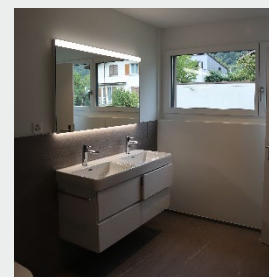

Baujahr

2023

Leistungen

Projektplanung

Ausführungsplanung

An begehrter Lage in Domat/Ems liegt diese nach den Emser Baurichtlinien errichtete Wohnanlage. Es wurde nach Vorgaben des Emser Baugesetztes gebaut. Die dunklen Umrandungen an den Fenstern gibt der Fassade noch eine gewisse Variation in ihrem Muster und Aussehen und sorgt für zusätzliche optische Reize. Das Gebäude ist in mehrere grosszügige 2.5, 3.5 und 4.5 Zimmerwohnungen aufgeteilt. Dies ermöglicht ein Wohnerlebnis für Jedermann. Dank den Zahlreichen gut positionierten Fenstern wird der modern eingerichtete Innenraum von natürlichem Sonnenlicht durchflutet. Im Erdgeschoss ist es möglich den grosszügigen Garten über den Sitzplatz zu erreichen und in den oberen Stockwerken gibt es grosse Loggias.