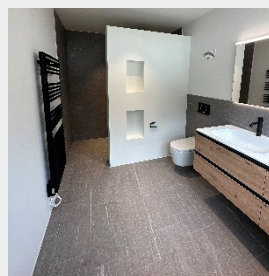

Baujahr

2023

Leistungen

Projektplanung

Ausführungsplanung

An begehrter Lage in Domat/Ems liegt diese nach den Emser Baurichtlinien errichtete Wohnanlage. Es wurde nach Vorgaben des Emser Baugesetztes gebaut. Die dunklen Umrandungen an den Fenstern gibt der Fassade noch eine gewisse Variation in ihrem Muster und Aussehen und sorgt für zusätzliche optische Reize. Das Gebäude ist in mehrere grosszügige 2.5, 3.5 und 4.5 Zimmerwohnungen aufgeteilt. Dies ermöglicht ein Wohnerlebnis für Jedermann. Dank den Zahlreichen gut positionierten Fenstern wird der modern eingerichtete Innenraum von natürlichem Sonnenlicht durchflutet. Im Erdgeschoss ist es möglich den grosszügigen Garten über den Sitzplatz zu erreichen und in den oberen Stockwerken gibt es grosse Loggias.