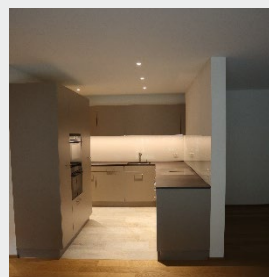

Baujahr

2023

Leistungen

Projektplanung

Ausführungsplanung

An begehrter Lage in Domat/Ems liegt diese nach den Emser Baurichtlinien errichtete Wohnanlage. Es wurde nach Vorgaben des Emser Baugesetztes gebaut. Die dunklen Umrandungen an den Fenstern gibt der Fassade noch eine gewisse Variation in ihrem Muster und Aussehen und sorgt für zusätzliche optische Reize. Das Gebäude ist in mehrere grosszügige 2.5, 3.5 und 4.5 Zimmerwohnungen aufgeteilt. Dies ermöglicht ein Wohnerlebnis für Jedermann. Dank den Zahlreichen gut positionierten Fenstern wird der modern eingerichtete Innenraum von natürlichem Sonnenlicht durchflutet. Im Erdgeschoss ist es möglich den grosszügigen Garten über den Sitzplatz zu erreichen und in den oberen Stockwerken gibt es grosse Loggias.