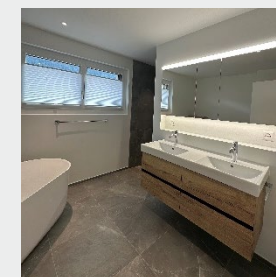

Baujahr

2023

Leistungen

Projektplanung

Ausführungsplanung

An begehrter Lage in Domat/Ems liegt diese nach den Emser Baurichtlinien errichtete Wohnanlage. Es wurde nach Vorgaben des Emser Baugesetztes gebaut. Die dunklen Umrandungen an den Fenstern gibt der Fassade noch eine gewisse Variation in ihrem Muster und Aussehen und sorgt für zusätzliche optische Reize. Das Gebäude ist in mehrere grosszügige 2.5, 3.5 und 4.5 Zimmerwohnungen aufgeteilt. Dies ermöglicht ein Wohnerlebnis für Jedermann. Dank den Zahlreichen gut positionierten Fenstern wird der modern eingerichtete Innenraum von natürlichem Sonnenlicht durchflutet. Im Erdgeschoss ist es möglich den grosszügigen Garten über den Sitzplatz zu erreichen und in den oberen Stockwerken gibt es grosse Loggias.