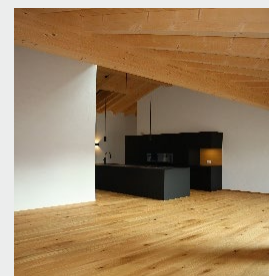

Baujahr

2023

Leistungen

Projektplanung

Ausführungsplanung

An begehrter Lage in Domat/Ems liegt diese nach den Emser Baurichtlinien errichtete Wohnanlage. Es wurde nach Vorgaben des Emser Baugesetztes gebaut. Die dunklen Umrandungen an den Fenstern gibt der Fassade noch eine gewisse Variation in ihrem Muster und Aussehen und sorgt für zusätzliche optische Reize. Das Gebäude ist in mehrere grosszügige 2.5, 3.5 und 4.5 Zimmerwohnungen aufgeteilt. Dies ermöglicht ein Wohnerlebnis für Jedermann. Dank den Zahlreichen gut positionierten Fenstern wird der modern eingerichtete Innenraum von natürlichem Sonnenlicht durchflutet. Im Erdgeschoss ist es möglich den grosszügigen Garten über den Sitzplatz zu erreichen und in den oberen Stockwerken gibt es grosse Loggias.