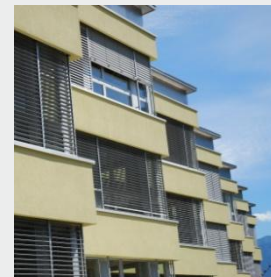

Schulhaus Caguils

sosiopartner

architektur bauleitung immobilien

Koordinaten

Domat-Ems

46°50'9" N | 9°27'36" O

Bauherr

Gemeinde Domat-Ems

Baujahr

2006

Leistungen

Ausführungsplanung

Bauleitung

Das Schulhaus Caguils in Domat-Ems wurde in den 1970er Jahren erstellt. Nachdem die Dachflächen an verschiedenen Stellen Undichtigkeiten aufweisen und eine Gesamtanierung des Daches notwendig macht, drängte sich zugleich eine Wärmetechnische- und Innensanierung auf. Dem bestehenden Flachdach wurde neu ein Pultdach als Kaltdach aufgesetzt. Das bestehende Dach und die Aussenhülle wurden gemäss neusten Erkenntnissen isoliert. Ebenfalls erneuert wurden sämtliche Fenster und Eingangsfronten. Im Innenraum wurden die Bodenbeläge, Wand- und Deckenanstriche sowie sämtliche Schränke erneuert. Behindertengerechter, rollstuhlgängiger Ausbau mit entsprechender WC-Anlage.