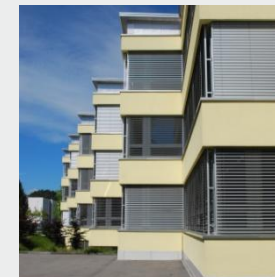

Schulhaus Caguils

sosiopartner

architektur bauleitung immobilien

Koordinaten

Domat-Ems

46°50'9" N | 9°27'36" O

Bauherr

Gemeinde Domat-Ems

Baujahr

2006

Leistungen

Ausführungsplanung

Bauleitung

Das Schulhaus Caguils in Domat-Ems wurde in den 1970er Jahren erstellt. Nachdem die Dachflächen an verschiedenen Stellen Undichtigkeiten aufweisen und eine Gesamtanierung des Daches notwendig macht, drängte sich zugleich eine Wärmetechnische- und Innensanierung auf. Dem bestehenden Flachdach wurde neu ein Pultdach als Kaltdach aufgesetzt. Das bestehende Dach und die Aussenhülle wurden gemäss neusten Erkenntnissen isoliert. Ebenfalls erneuert wurden sämtliche Fenster und Eingangsfronten. Im Innenraum wurden die Bodenbeläge, Wand- und Deckenanstriche sowie sämtliche Schränke erneuert. Behindertengerechter, rollstuhlgängiger Ausbau mit entsprechender WC-Anlage.