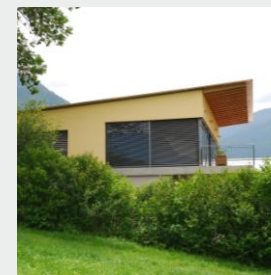

Einfamilienhaus Türk

sosiopartner

architektur bauleitung immobilien

Koordinaten

Chur

46°51'54" N | 9°32'39" O

Bauherr

Magdalena Türk-Schiffer

Baujahr

2005

Leistungen

Projektplanung

Ausführungsplanung

Bauleitung

Im Ruchenberg, direkt an der Zonen-grenze gelegenes Einfamilienhaus mit herrlicher Panoramasicht auf die Churer-Berge. Das Wohngeschoss hoch über dem Erdgeschoss gelegen, einem Hochsitz gleich, mit riesiger Aussichtsplattform. Das weit auskragende Pultdach schützt vor Sonne und Wetter.