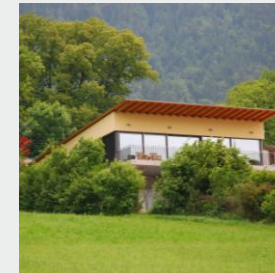

Einfamilienhaus Türk

sosiopartner

architektur bauleitung immobilien

Koordinaten

Chur

46°51'54" N | 9°32'39" O

Bauherr

Magdalena Türk-Schiffer

Baujahr

2005

Leistungen

Projektplanung

Ausführungsplanung

Bauleitung

Im Ruchenberg, direkt an der Zonen-grenze gelegenes Einfamilienhaus mit herrlicher Panoramasicht auf die Churer-Berge. Das Wohngeschoss hoch über dem Erdgeschoss gelegen, einem Hochsitz gleich, mit riesiger Aussichtsplattform. Das weit auskragende Pultdach schützt vor Sonne und Wetter.